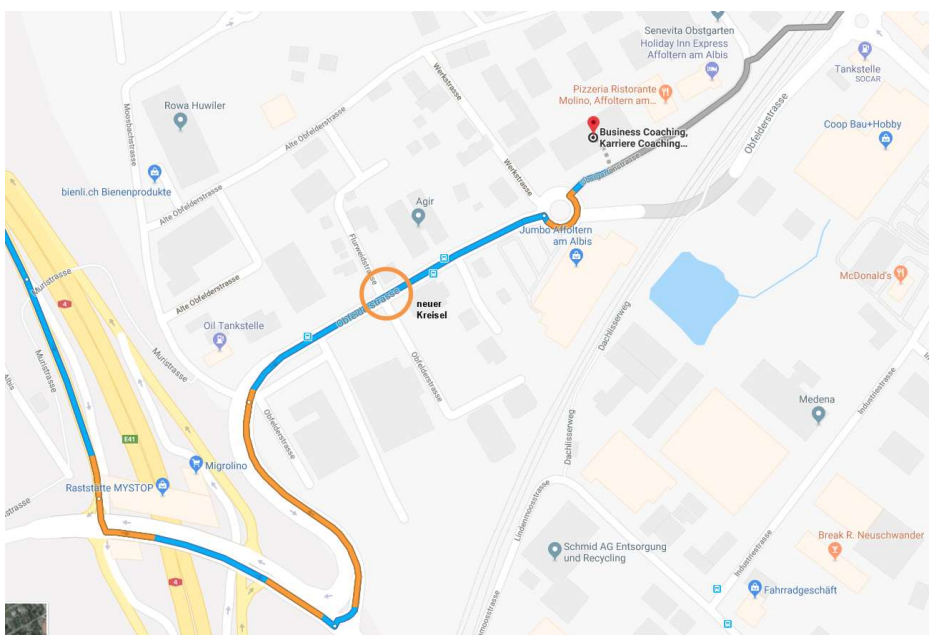

ANREISE MIT DEM AUTO

Brennemann Coaching
Obstgartenstrasse 3 (1. Etage)
8910 Affoltern am Albis

Mobil 079 237 81 79
info@brennemann-coaching.ch

- aus Zug/Luzern oder Zürich kommend:
Autobahn A4, Ausfahrt «Affoltern am Albis»
- nach dem Verlassen der Autobahn folgen Sie der **weissen Ausschilderung Richtung Affoltern am Albis**
- im zweiten **Kreisel: dritte Ausfahrt** = Obstgartenstrasse, Richtung Hotel «Holiday Inn Express».
- nach etwa 50m ist links die Einfahrt in das öffentliche Parkhaus «ova Areal».
- im Parkhaus bitte nach links abbiegen.
- Es gibt zwei Aufgänge in diesem Teil der Tiefgarage. Bitte nehmen Sie den linken Eingang (Nr. 3) um zu meinem Büro zu gelangen. (Falls die Tür verschlossen ist, Klingel «Brennemann».)
- Lift oder zu Fuss in die **1. Etage**, dann einfach geradeaus.

ANREISE MIT ÖV

Brennemann Coaching
Obstgartenstrasse 3 (1. Etage)
8910 Affoltern am Albis

Mobil 079 237 81 79
info@brennemann-coaching.ch

- **aus Richtung Zürich**
 - **S14 und S5**, z.B. ab HB bis Bahnhof Affoltern am Albis (4 x pro Stunde)
 - oder **Postauto 200** ab Zürich, Bhf. Enge/Bederstrasse bis Bahnhof Affoltern a.A.
- **aus Richtung Zug**
 - **S5** (2 x pro Stunde)
- verlassen Sie den Bahnhof durch die Unterführung Richtung Hotel „Holiday Inn Express“ (**auf der Rückseite des Bahnhofs**)
- Fussweg etwa 2 Minuten, aus der Unterführung geradeaus am Hotel vorbei, weiter auf der rechten Seite
- erster Eingang nach der Parkhauseinfahrt = **Hauseingang Nr. 3**
- die Eingangstür ist im Normalfall offen.
- Lift oder zu Fuss: **1. Etage**, dann einfach geradeaus.